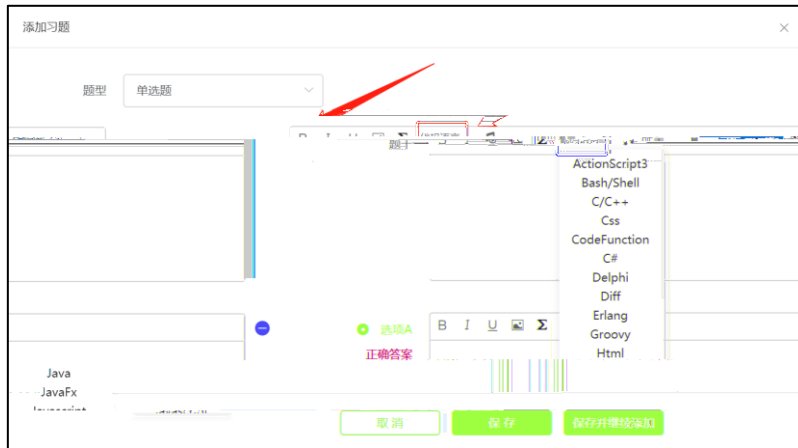

本题分值

判分规则 少选得分: 分

是否匿名 ☒ 匿名投票 提示: 开启后仅有投票分布, 无名单详情

是否计分 ☐ 不计分 ☒ 计分 本题分值: 分