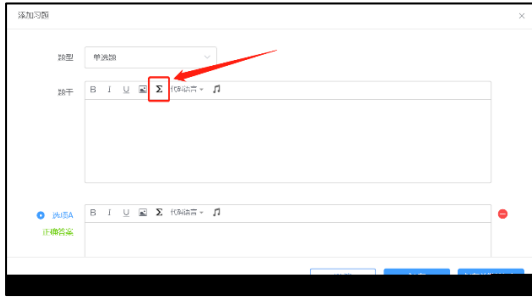

本题分值

判分规则 少选得分: 分

是否匿名 ☒ 匿名投票 提示: 开启后仅有投票分布, 无名单详情

是否计分 ☐ 不计分 ☒ 计分 本题分值: 分