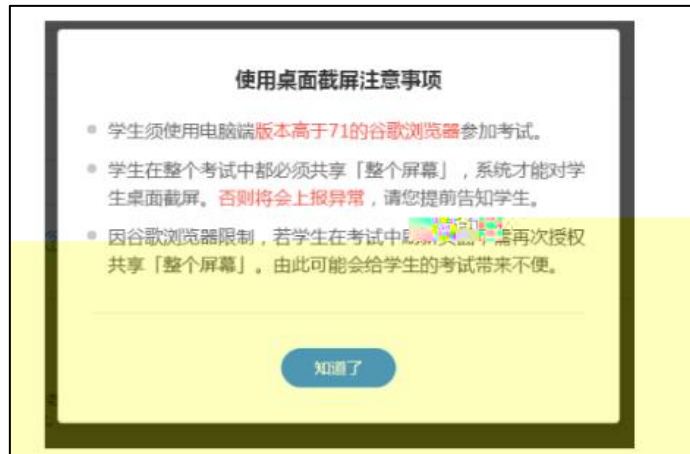

成绩公布时间
修改默认设置 >

商家公布时间
修改默认设置 >

在线监考
在线监考 >

考生身份认证
开

面部随机拍照
开

页面切换检测
开

电脑桌面截屏
关

学生身份认证(人脸识别)和考生照片(人脸识别)功能仅在“晋级成绩单”模块查看或管理晋级考试方案(考生成绩)时有效，与在线监考无关。

是否计入成绩
开 >

发布规则
共有 1 个

晋级规则列表

晋级规则

晋级规则

取消
发布

3

试卷测试 > 新版